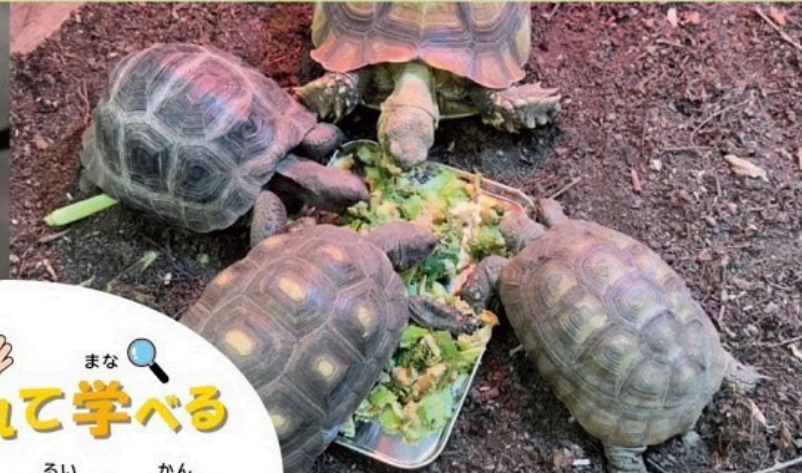

Northen Reptile Zoo 北のレプ舎

ふゆやす きかく 冬休み企画

いち にち し いく いん 1日飼育員さんを体験してみませんか？

み ー ふ ー まな
見て触れて学べる
は ちゅう るい かん
爬虫類館

りょうきん えん
料金 1,300円
よやくせい とあ
★予約制 お問い合わせ TEL 011-215-7448

こうえん
後援
さっぽろしきょういくいんかい さっぽろしどうぶつかんり
札幌市教育委員会、札幌市動物管理センター